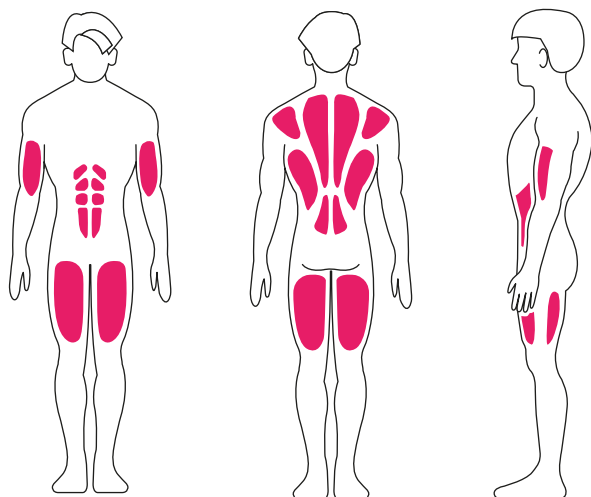

# CAVALCADE

GAMME FITNESS

 MUSCLER L'ENSEMBLE DU CORPS

NIVEAU DE DIFFICULTÉ

DIMENSIONS

 Haut : 130cm  
 Larg : 61cm  
 Long : 130cm

GARANTIE 10 ANS

Sans entretien et  
garantie 10ans.  
(Selon nos CGV)

La Cavalcade renforce l'ensemble du corps (Bras, dos, abdominaux et cuisses).

Augmente le volume des muscles dorsaux.

Améliore la coordination des membres et l'agilité des articulations.

S'asseoir sur l'appareil en posant les pieds sur les repose-pieds. Saisir les poignées et les tirer vers soi tout en appuyant sur les repose-pieds et revenir en position initiale.